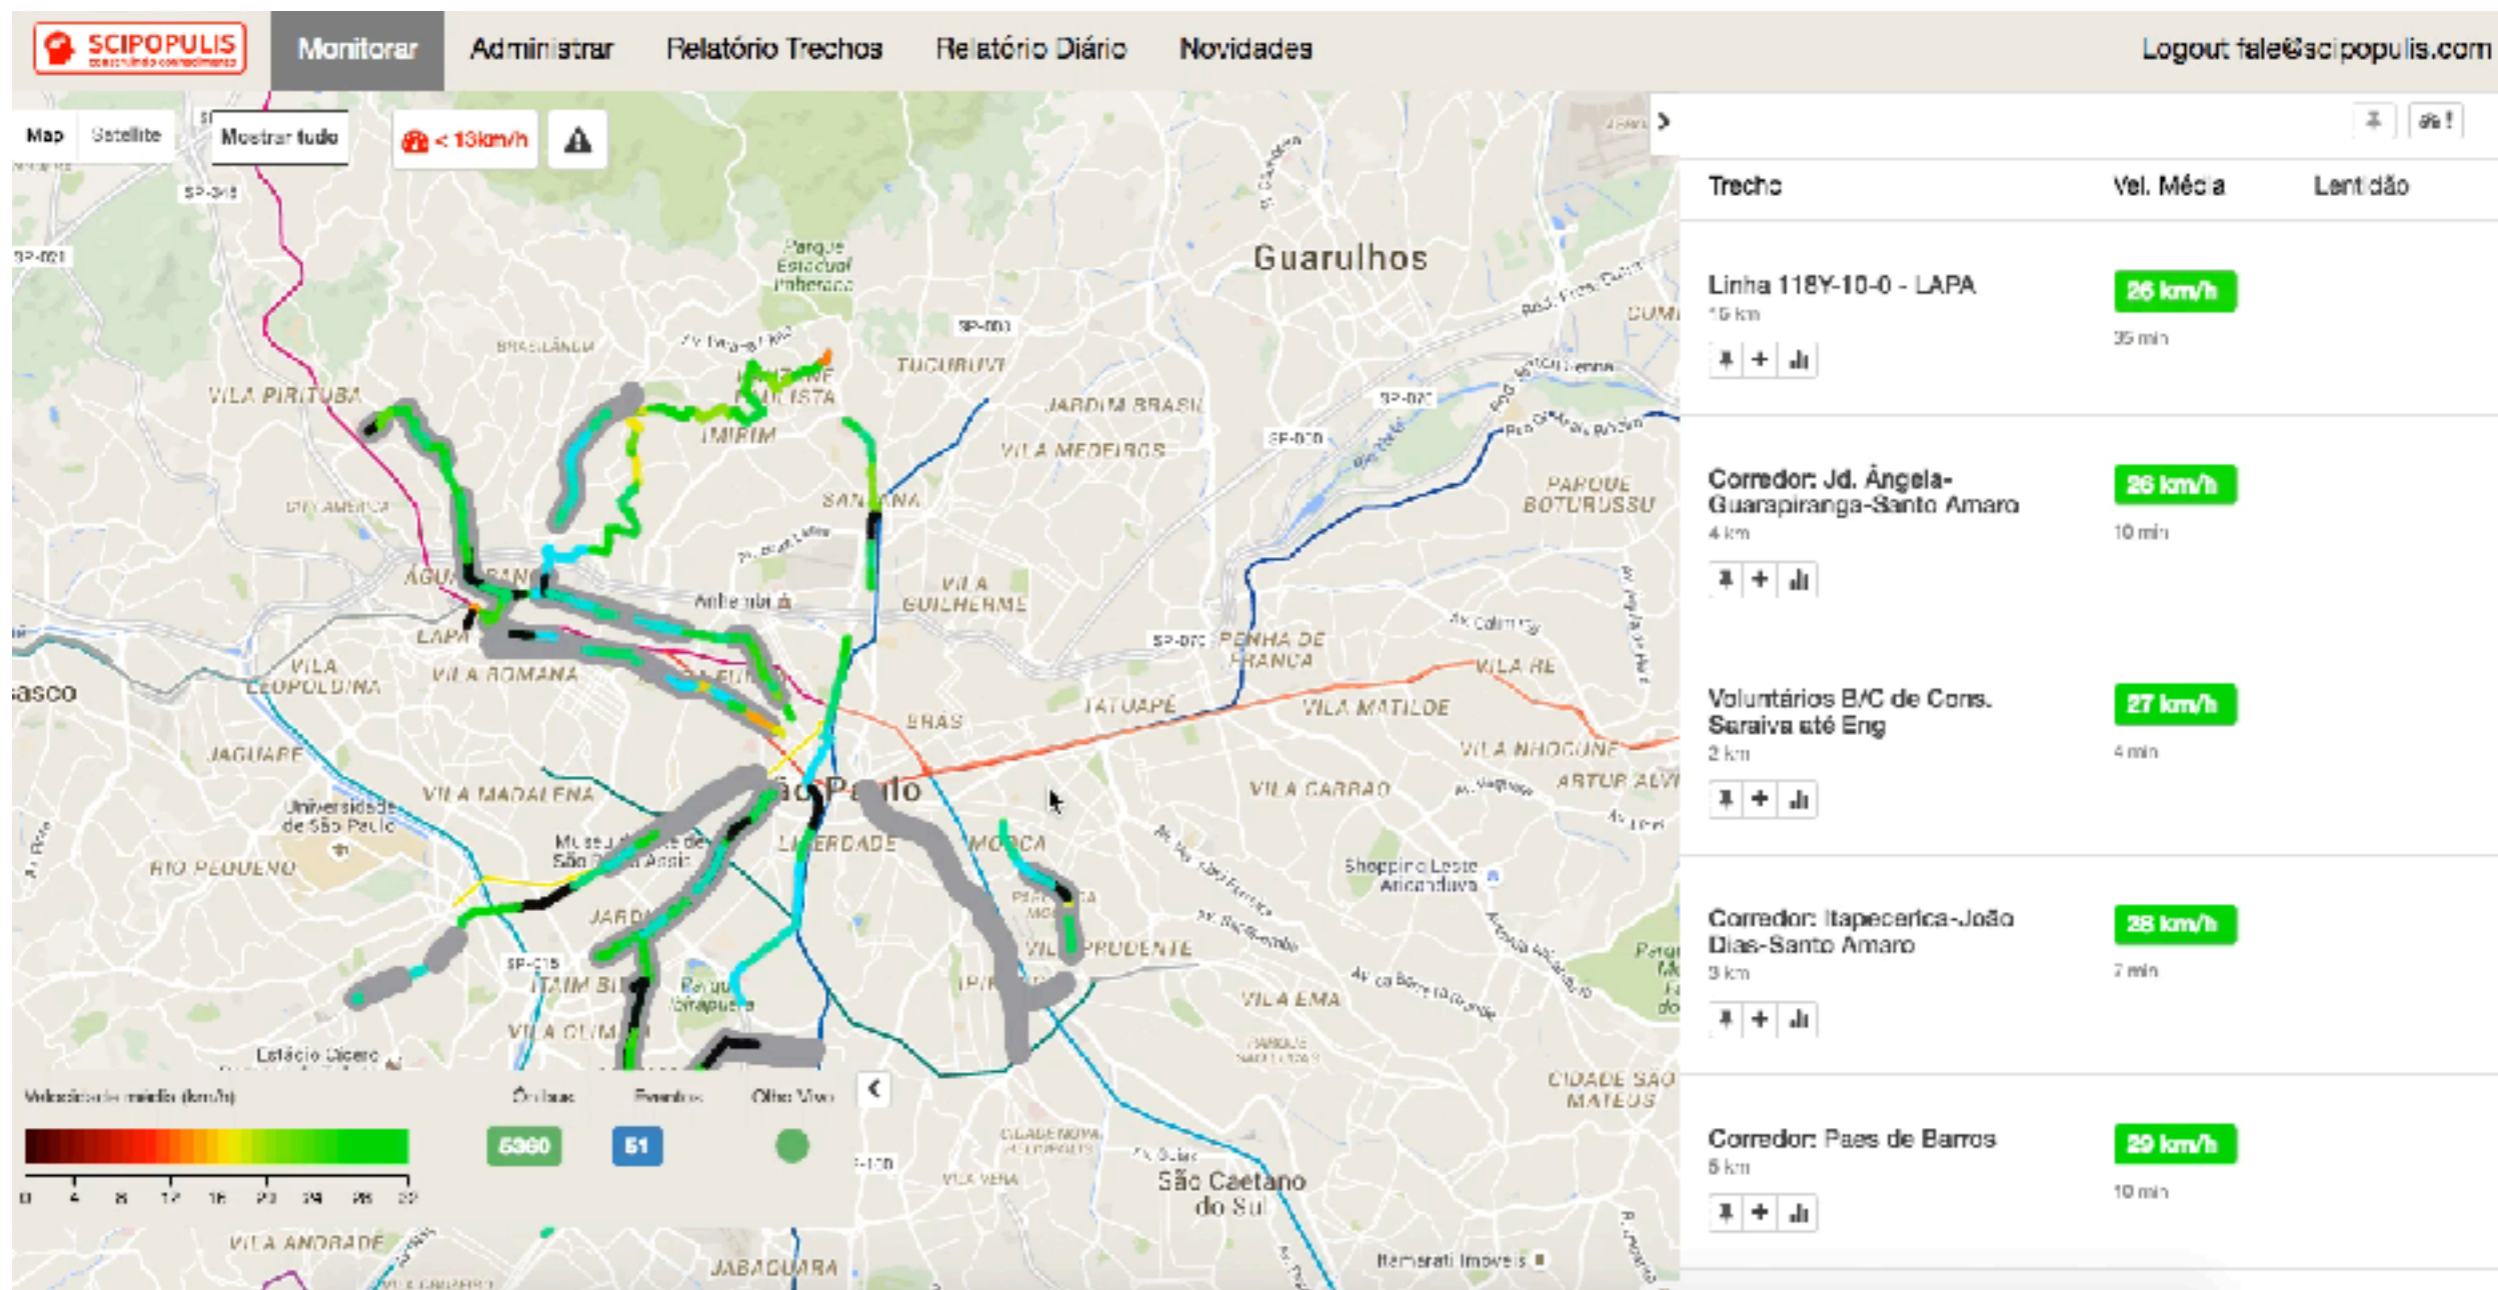

PROBLEMA

- Caos Urbano
- Falta de estructura
- Problemas Estructurales

Problema

- 70 milhões de quilômetros percorridos por mês
- 1300 linhas (Londres tem 675 linhas)
- 15 mil veículos (Londres tem 9300 veículos)

CONHECER CONTEXTO

- 100 mil previsões de tempo de chegada de ônibus por minuto.

Linhas de ônibus

Pontos de ônibus

SOLUÇÃO

SOLUÇÃO

SOLUÇÃO

9047-10 (Tietê-Ida)

1 km

23 km/h

3 min

SOLUÇÃO

Grupo	Filtro sentido	Seleção	Alerta
Lista Monitorados▼			
Trecho	Vel. Média	Lentidão	
8538-10 (Tietê-Volta) 1 km 	23 km/h 2 min	- 25%	

SOLUÇÃO

Caso de São Paulo

SMT (Secretaria Municipal de Transporte)