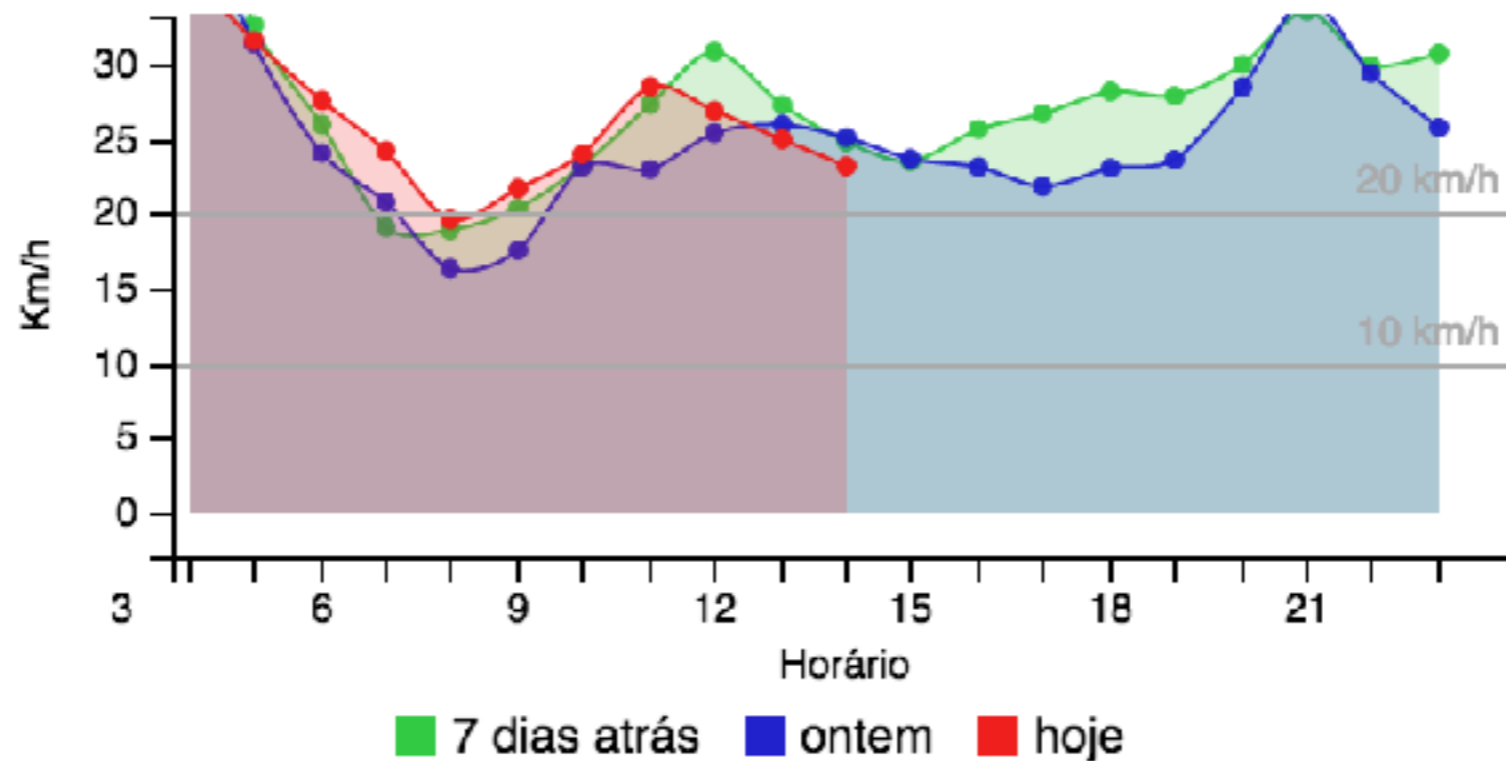

CONHECER CONTEXTO

- 100 mil previsões de tempo de chegada de ônibus por minuto.

Linhas de ônibus

Pontos de ônibus

SOLUÇÃO

SOLUÇÃO

SOLUÇÃO

9047-10 (Tietê-Ida)

1 km

23 km/h

3 min

SOLUÇÃO

Grupo	Filtro sentido	Seleção	Alerta
Lista Monitorados▼			
Trecho	Vel. Média	Lentidão	
8538-10 (Tietê-Volta) 1 km 	23 km/h 2 min	- 25%	

SOLUÇÃO

Caso de São Paulo

SMT (Secretaria Municipal de Transporte)