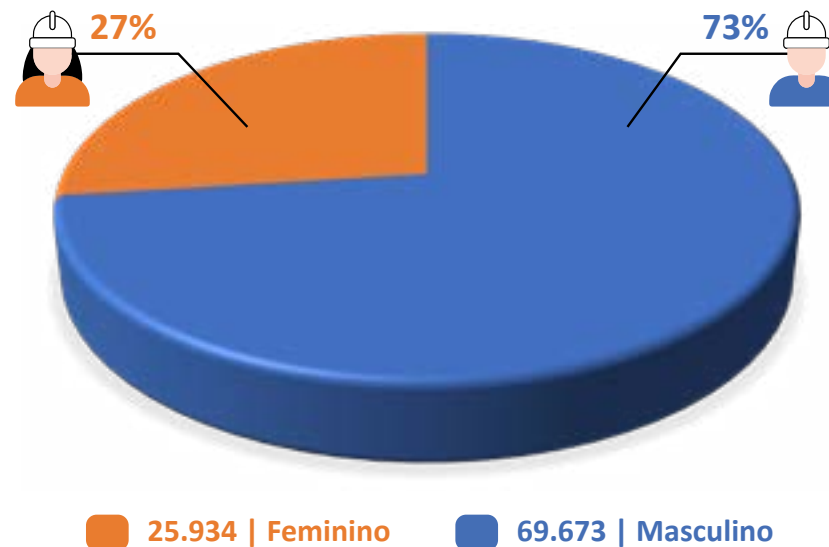

PROFISSÃO SEGUE BRANCA E MASCULINA

A análise dos dados de 2023, da Mira Pesquisa, aponta também que a profissão continua majoritariamente branca e masculina. Entre os concluintes, computaram-se 25.934 (27%) mulheres e 69.673 (73%) homens.

Na distribuição racial, foram 50% brancos, 28% pardos, 6% pretos, 2% amarelos, 1% indígena; a informação não estava disponível para 13% dos concluintes.

Censo da Educação Superior 2023 – Engenharias CONCLUINTES POR SEXO