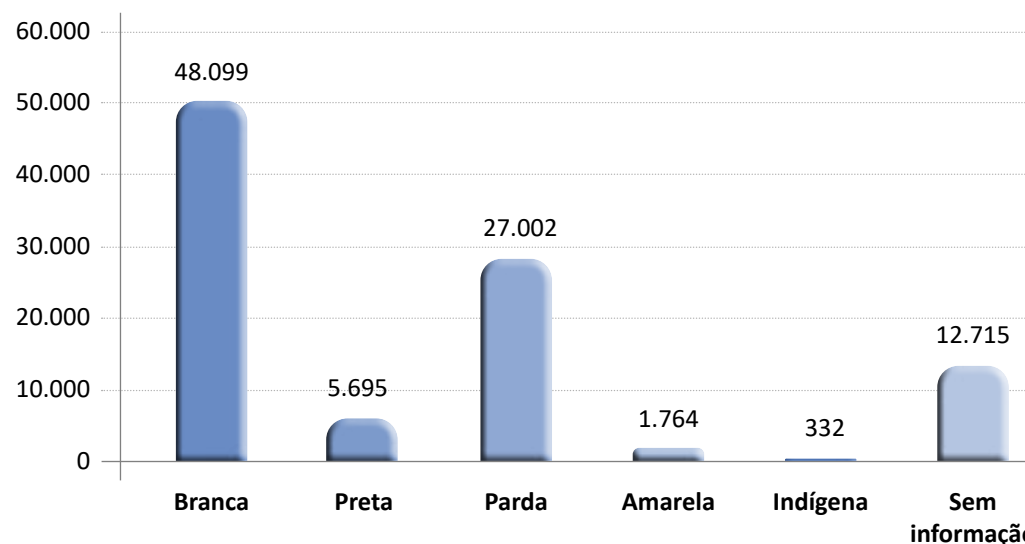

CONCLUINTES POR RAÇA/COR

Elaboração: Sindicato dos Engenheiros no Estado de São Paulo (SEESP)

Levantamento e tratamento de dados: Mira Pesquisa

Fonte: Censo da Educação Superior 2023 | Inep/MEC