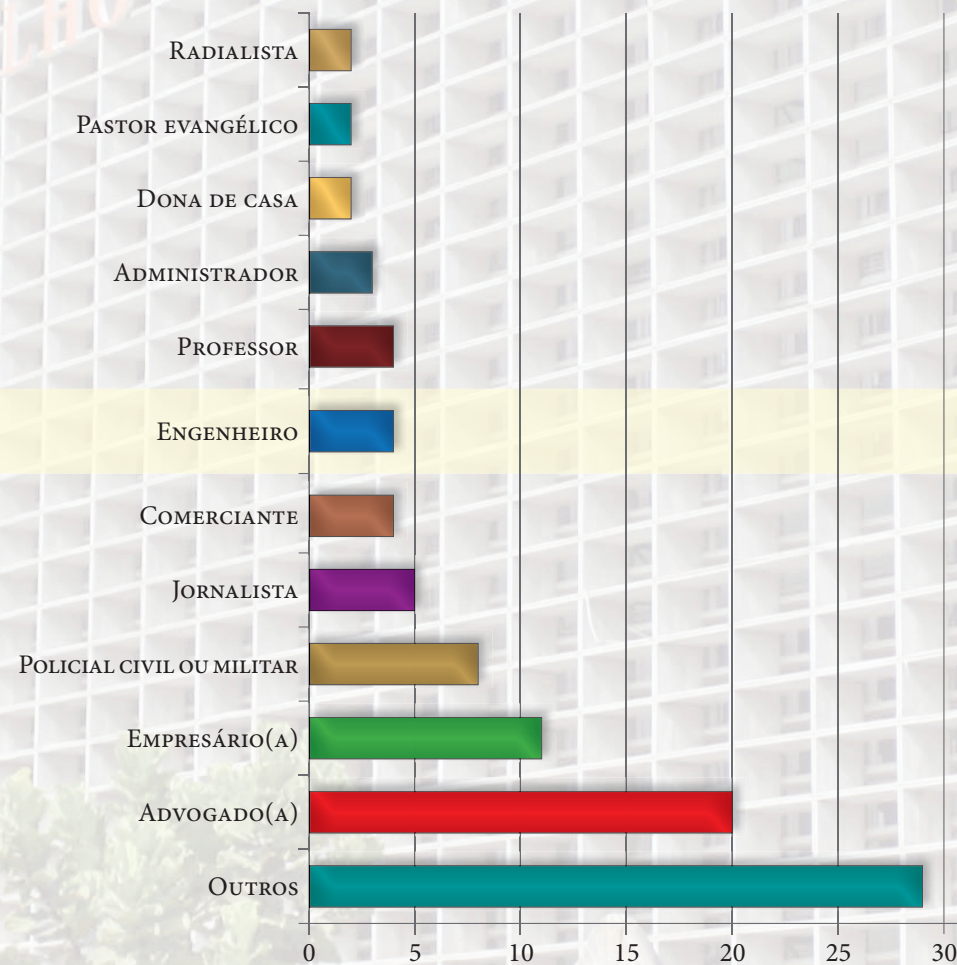

ASSEMBLEIA LEGISLATIVA PALACIO 9 DE JULHO

DEPUTADOS POR PARTIDOS

Os classificados como “eleitos” não detinham mandato de deputado estadual na legislatura anterior; não significa que sejam estreantes na política.

ASSEMBLEIA LEGISLATIVA

PALACIO 9 DE JULHO

TIPO DE ELEIÇÃO

** Não detinham mandato de deputado estadual na legislatura anterior; não significa que sejam estreantes na política.*

GRAU DE INSTRUÇÃO

OCUPAÇÃO/PROFISSÃO/FORMAÇÃO