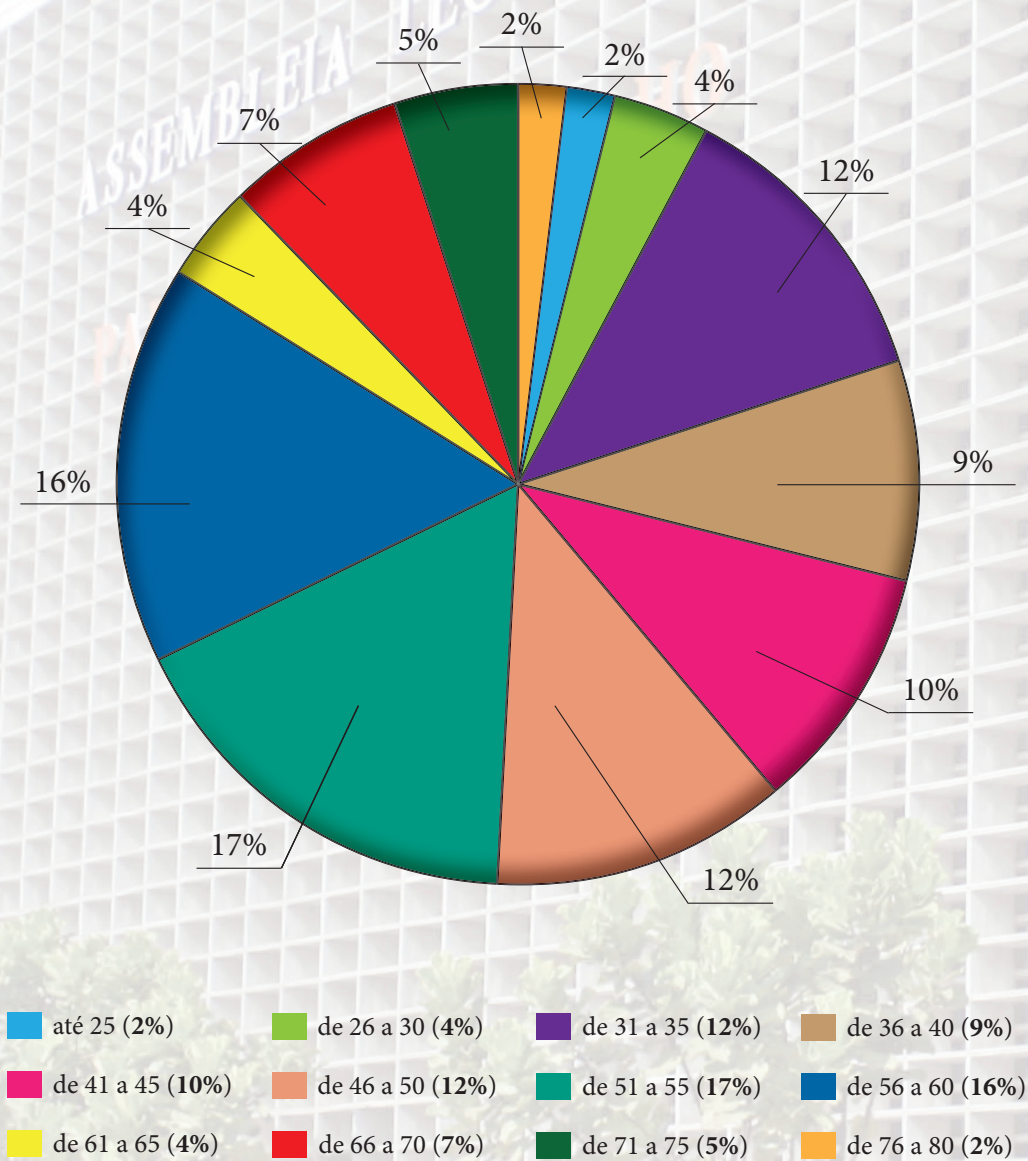

COR/RAÇA

Amarela Branca Parda Preta

GÊNERO

Feminino Masculino

FAIXA ETÁRIA

DEPUTADOS ESTADUAIS ELEITOS PARA A LEGISLATURA 2019-2023

NOME	PARTIDO	VOTOS	GÊNERO	NASC.	GRAU DE INSTRUÇÃO	COR/RAÇA	Ocupação/Profissão	BENS DECLARADOS (R\$)	TIPO ELEIÇÃO
Adalberto Freitas	PSL	26.153	M	1/11/1960	Superior incompleto	Branca	Empresário	17.740,00	Eleito
Adriana Borgo	PROS	41.953	F	9/7/1971	Médio completo	Branca	Outros	*****	Eleita
Agente federal Danilo Balas	PSL	38.661	M	26/8/1976	Superior completo	Branca	Agente da Polícia Federal	886.371,12	Eleito
Alex de Madureira	PSD	118.294	M	17/9/1976	Superior incompleto	Branca	Pastor evangélico	290.295,42	Eleito
Alexandre Pereira	Solidariedade	49.741	M	2/7/1980	Superior completo	Branca	Administrador	624.001,80	Eleito
Altair Moraes	PRB	86.230	M	25/9/1969	Fundamental completo	Parda	Outros	80.000,00	Eleito
Analice Fernandes	PSDB	110.089	F	9/4/1961	Superior completo	Branca	Enfermeira	2.764.468,00	Reeleita
André do Prado	PR	123.313	M	7/6/1969	Superior completo	Branca	Analista de sistemas	596.417,17	Reeleito
Aprígio	Podemos	43.320	M	17/11/1951	Médio completo	Parda	Administrador	7.859.177,70	Eleito
Arthur Mamãe Falei	DEM	478.280	M	21/8/1986	Superior incompleto	Branca	Comerciante	550.424,00	Eleito
Ataide Teruel	Podemos	58.136	M	19/6/1948	Superior completo	Branca	Jornalista	1.963.996,62	Eleito
Barba	PT	91.394	M	8/7/1958	Superior incompleto	Preta	Metalúrgico	390.755,16	Reeleito
Barros Munhoz	PSB	87.494	M	26/10/1944	Superior completo	Branca	Advogado	621.408,26	Reeleito
Bruno Ganem	Podemos	106.203	M	15/9/1986	Superior completo	Branca	Engenheiro	142.896,24	Eleito
Caio França	PSB	162.166	M	1/8/1988	Superior completo	Branca	Advogado	728.228,63	Reeleito
Campos Machado	PTB	115.580	M	31/10/1939	Superior completo	Branca	Advogado	1.800.886,15	Reeleito
Carla Morando	PSDB	89.636	F	8/10/1974	Superior completo	Branca	Empresária	3.216.023,89	Eleita
Carlão Pignatari	PSDB	74.006	M	9/4/1959	Médio completo	Branca	Empresário	3.614.087,14	Reeleito
Carlos Cezar	PSB	115.566	M	13/7/1970	Superior completo	Branca	Advogado	970.676,38	Reeleito
Carlos Giannazi	PSOL	218.705	M	15/12/1961	Superior completo	Branca	Diretor de estab. de ensino	835.426,91	Reeleito
Caruso	MDB	83.758	M	16/1/1966	Superior completo	Branca	Advogado	2.081.203,21	Reeleito
Castelo Branco	PSL	38.026	M	10/11/1962	Superior completo	Branca	Empresário	1.378.281,27	Eleito
Cauê Macris	PSDB	114.690	M	8/4/1983	Superior incompleto	Branca	Empresário	276.611,77	Reeleito
Cezar	PSDB	84.657	M	10/11/1952	Médio completo	Branca	Outros	564.260,93	Eleito
Conte Lopes	PP	116.806	M	14/5/1947	Superior completo	Branca	Policia militar	2.827.610,73	Reeleito
Coronel Nishikawa	PSL	23.094	M	7/1/1949	Superior completo	Amarela	Policia militar	28.366,62	Eleito