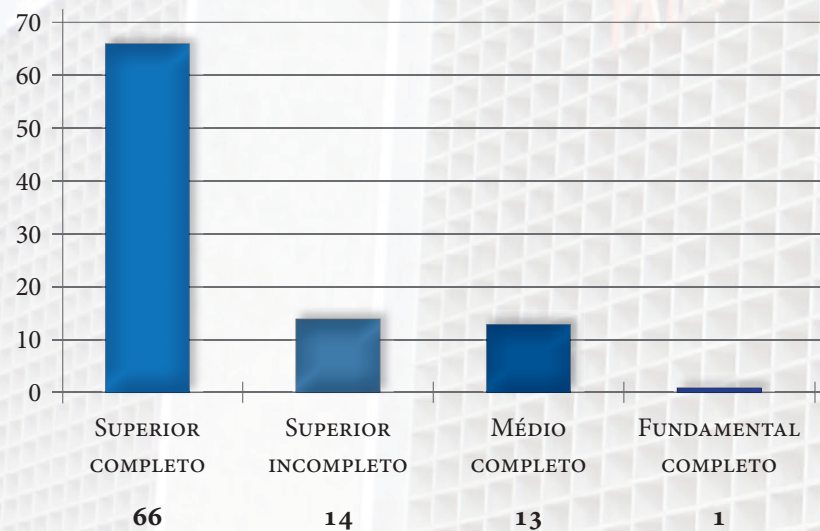

ASSEMBLEIA LEGISLATIVA PALACIO 9 DE JULHO

DEPUTADOS POR PARTIDOS

Os classificados como “eleitos” não detinham mandato de deputado estadual na legislatura anterior; não significa que sejam estreantes na política.

ASSEMBLEIA LEGISLATIVA

PALACIO 9 DE JULHO

TIPO DE ELEIÇÃO

** Não detinham mandato de deputado estadual na legislatura anterior; não significa que sejam estreantes na política.*

GRAU DE INSTRUÇÃO

OCUPAÇÃO/PROFISSÃO/FORMAÇÃO