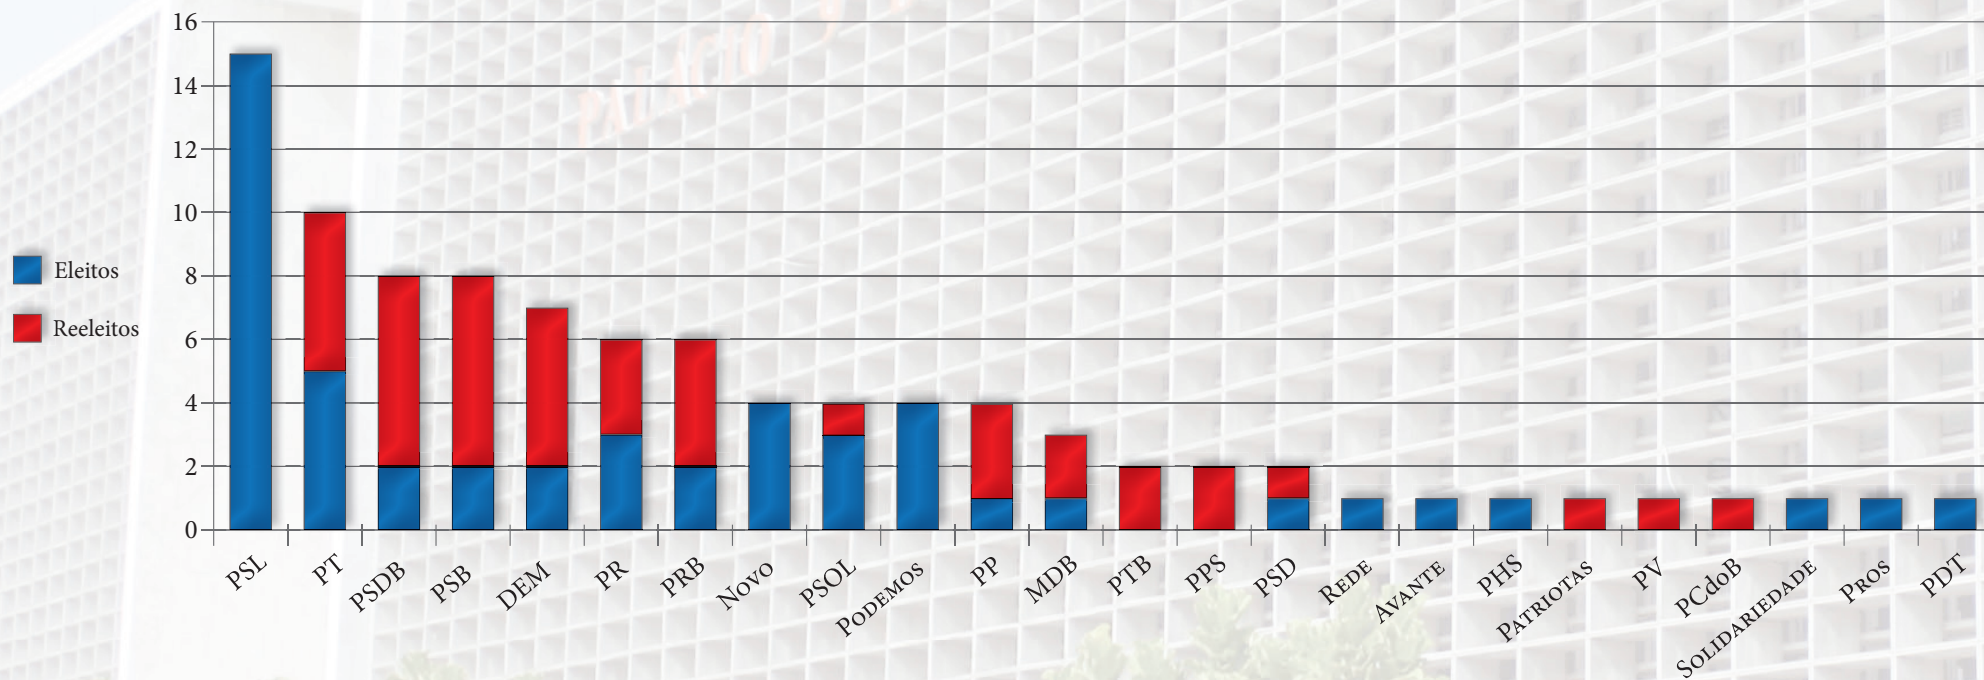

ASSEMBLEIA LEGISLATIVA
PALÁCIO 9 DE JULHO

SE SINDICATO DOS ENGENHEIROS
ESP NO ESTADO DE SÃO PAULO

GESTÃO 2018-2021

RAIO X DA NOVA ASSEMBLEIA LEGISLATIVA DE SÃO PAULO

Quem são os deputados estaduais que iniciam o mandato em 15 de março de 2019

ASSEMBLEIA LEGISLATIVA PALACIO 9 DE JULHO

DEPUTADOS POR PARTIDOS

Os classificados como “eleitos” não detinham mandato de deputado estadual na legislatura anterior; não significa que sejam estreantes na política.